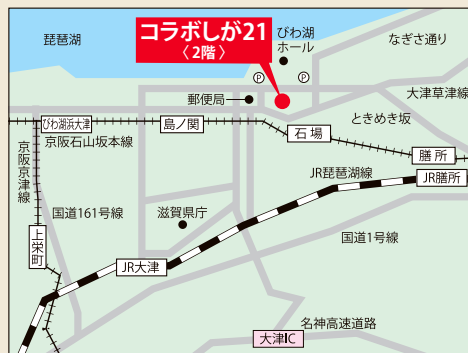

▶気軽に相談できるのがいい。

まずはお気軽にお電話を…

滋賀県よろず支援拠点 TEL.077-511-1425

● FAX. 077-511-1418 ● E-mail: yorozu@shigaplaza.or.jp

〒520-0806 滋賀県大津市打出浜2-1 コラボしが21 2階
公益財団法人 滋賀県産業支援プラザ 内
<https://www.shigaplaza.or.jp/yorozu/>

相談日時：月曜日～金曜日（年末年始・夏期休暇・祝日を除く）9時～17時