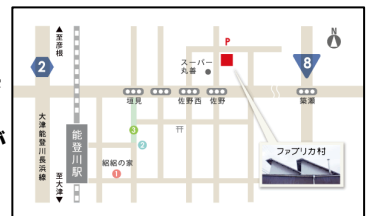

会場へのアクセス

JR能登川駅から徒歩15分
近江バス 佐野バス停下車徒歩
2分
※ 駐車場における台数に限りがあるため公共交通機関をご利用
ください

7月14日
14時～

13:30～ 受付開始
14:00～ 話題提供
14:30～ 3分間プレゼン大会
16:30 終了

日時:令和5年7月14日(金)14:00～16:30

場所:ファブリカ村

〒521-1222 滋賀県東近江市佐野町657 北川織物工場

司会:北川陽子さん