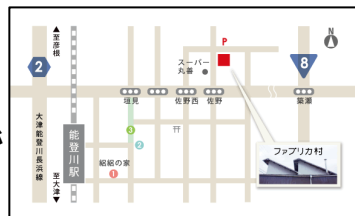

会場へのアクセス

JR能登川駅から徒歩15分
近江バス 佐野バス停下車徒歩
2分
※ 駐車場における台数に限りがあるため公共交通機関をご利用
ください

5月15日
14時～

13:30～ 受付開始
14:00～ 話題提供
14:30～ 3分間プレゼン大会
16:30 終了

日時:令和5年5月15日(月)14:00～16:30

場所:ファブリカ村

〒521-1222 滋賀県東近江市佐野町657 北川織物工場

司会:北川陽子さん